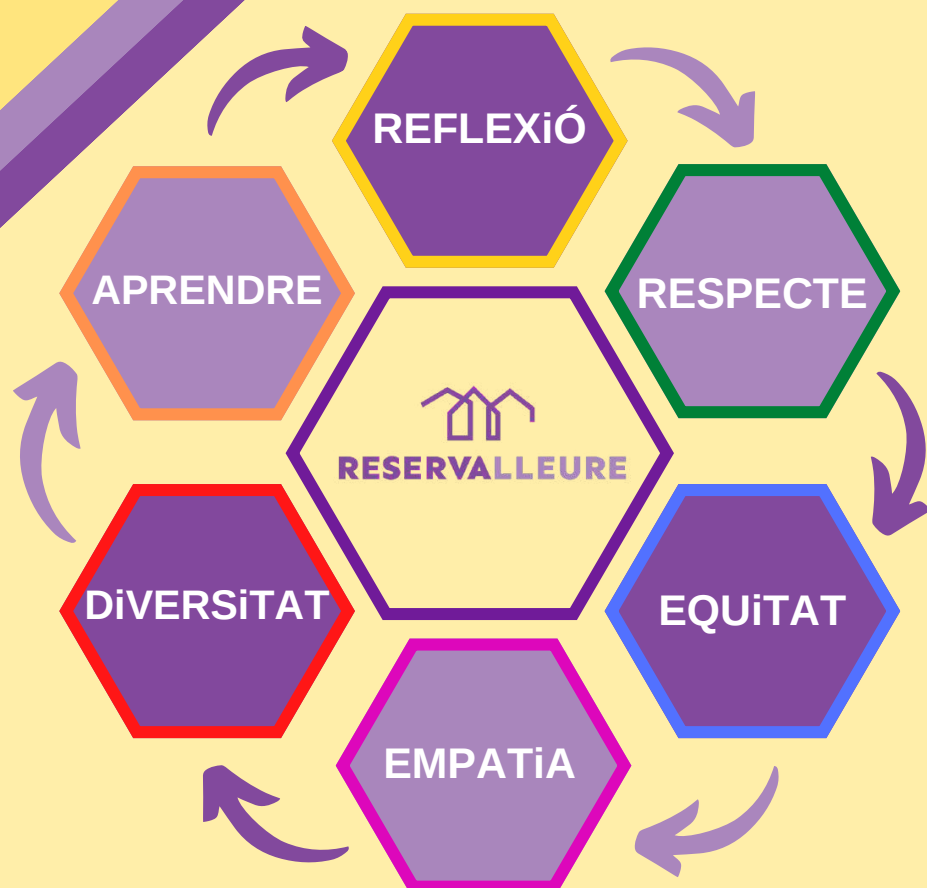

ELS VALORS DE RESERVALLEURE

El nostre objectiu és fomentar el lleure més pur a les noves generacions, confiant en el poder del lleure com a educació no formal que deixarà empremta en cada una de les persones que viuen experiències amb nosaltres.

Donem importància a valors fomentem i que creiem que son fonamentals en l'educació en el lleure.

Representant un eixam d'abelles on totes formem part d'una comunitat amb tot l'equip i els nostres valors durant les activitats i en la convivència empresarial.